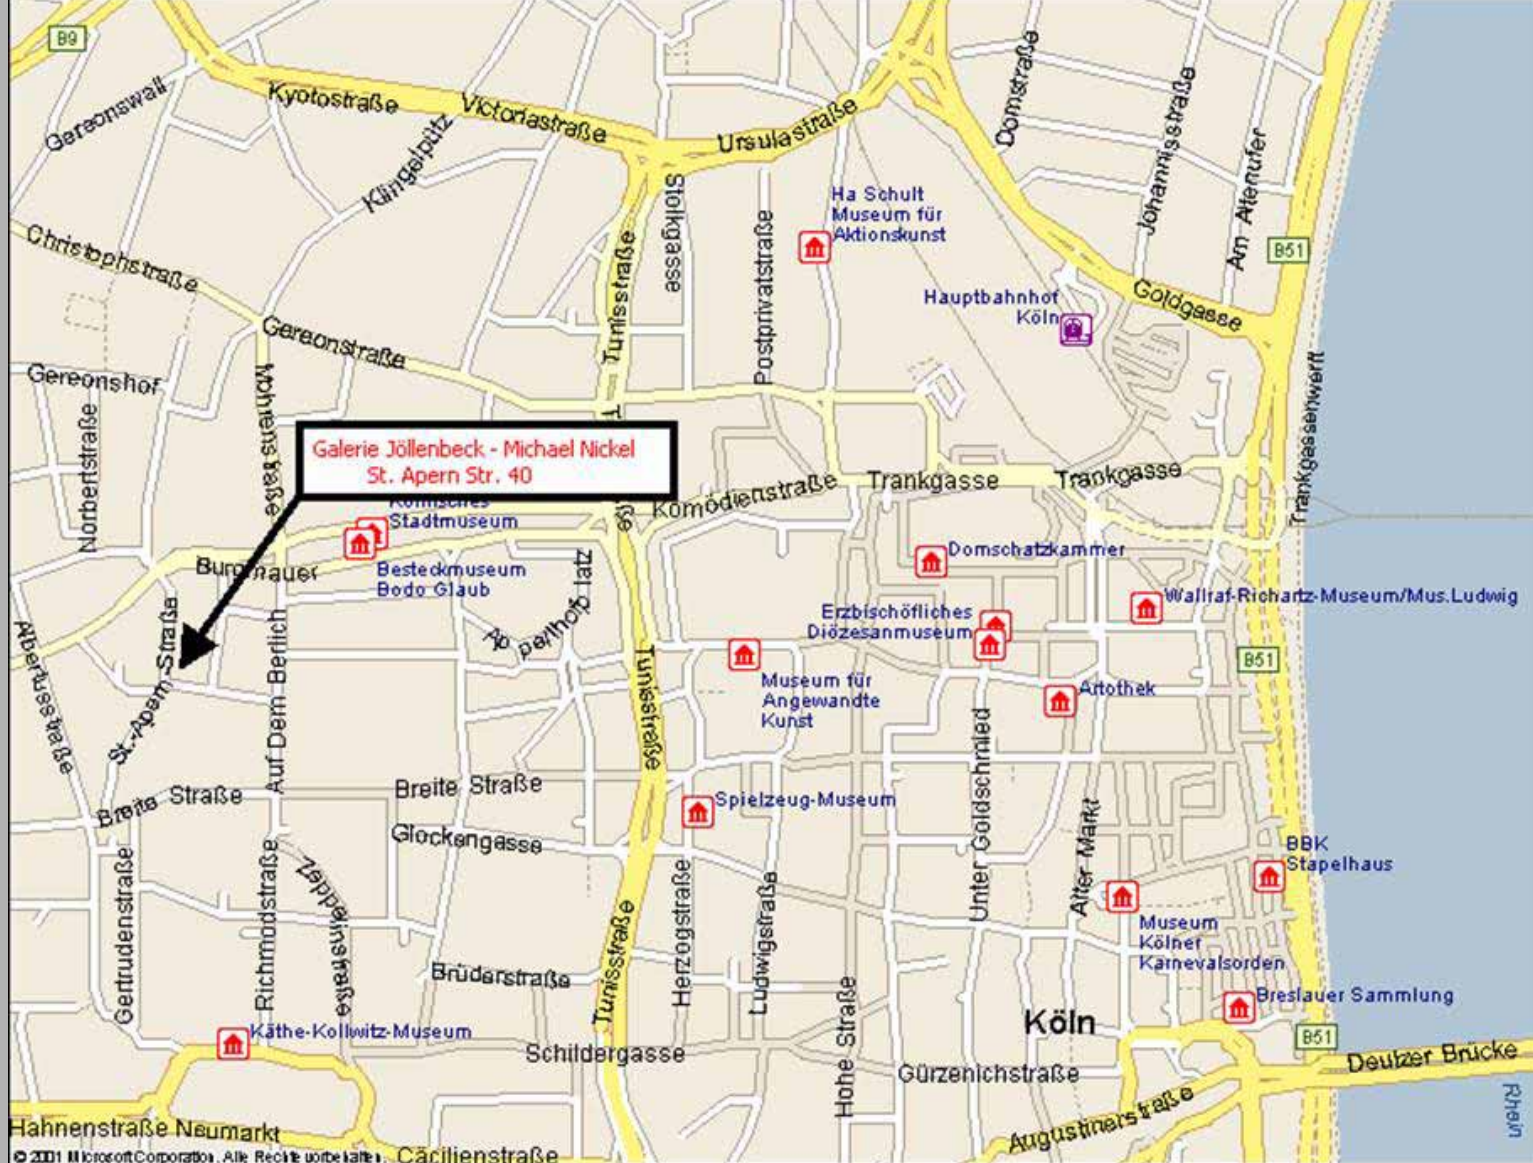

between the colours, 2006
Lack und Öl auf Plexiglas
14,5 x 46 cm

between the colours, 2006
Lack und Öl auf Plexiglas
14,4 x 40 cm

Simulation , 2006
Dispersion auf Nessel
50 x 100 cm

© Für den gesamten Inhalt der Präsentation liegt das Copyright bei der
Galerie Jöllenbeck – Michael Nickel und bei den Autoren.
Alle angegebenen Preise sind freibleibend.
Gerichtsstand ist Köln