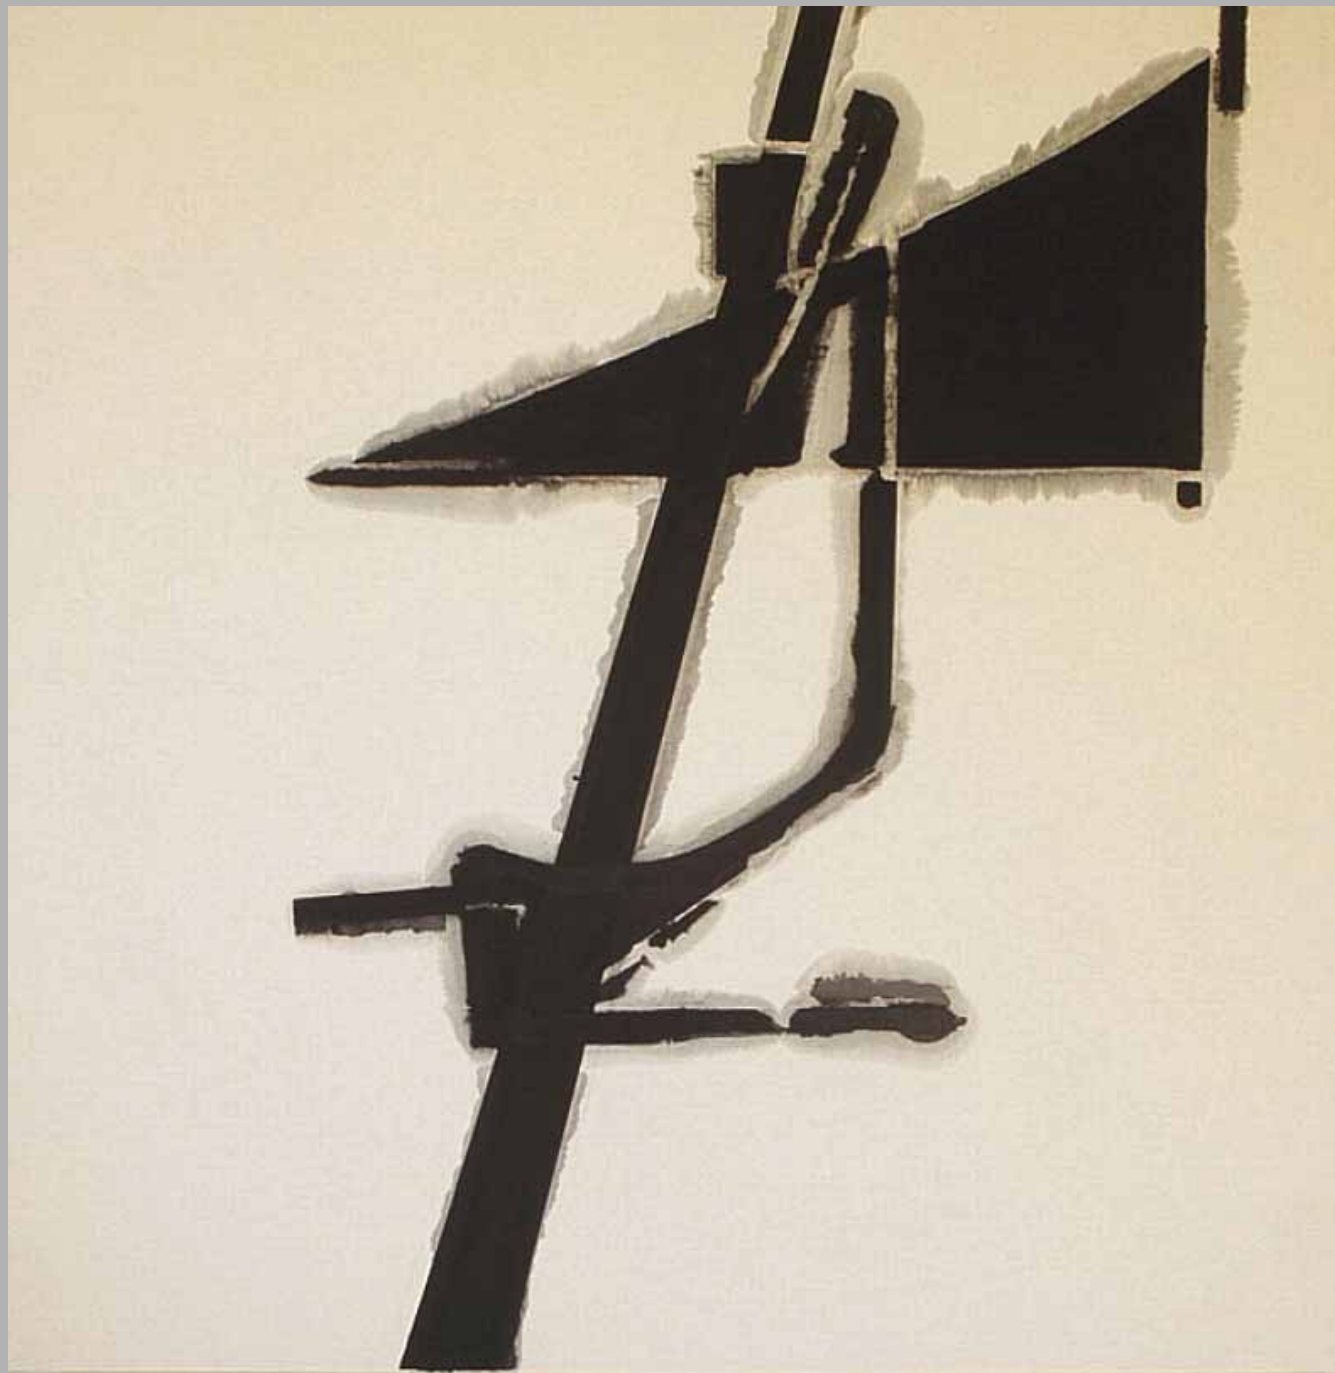

J  
ö  
l

Galerie

e  
n  
b

Michael

c

Nickel

# Heiner Blumenthal

„if“

Bilder, Papierarbeiten, Fotos

O.T. (Nr.5.06), 2006  
190 x 185 cm  
Harzfarbe auf Baumwolle

O.T. (Nr.4.06), 2006  
200 x176 cm  
Harzfarbe auf Baumwolle

O.T. ( Nr.7.06) , 2006, 145 x192 cm, Harzfarbe auf Leinen