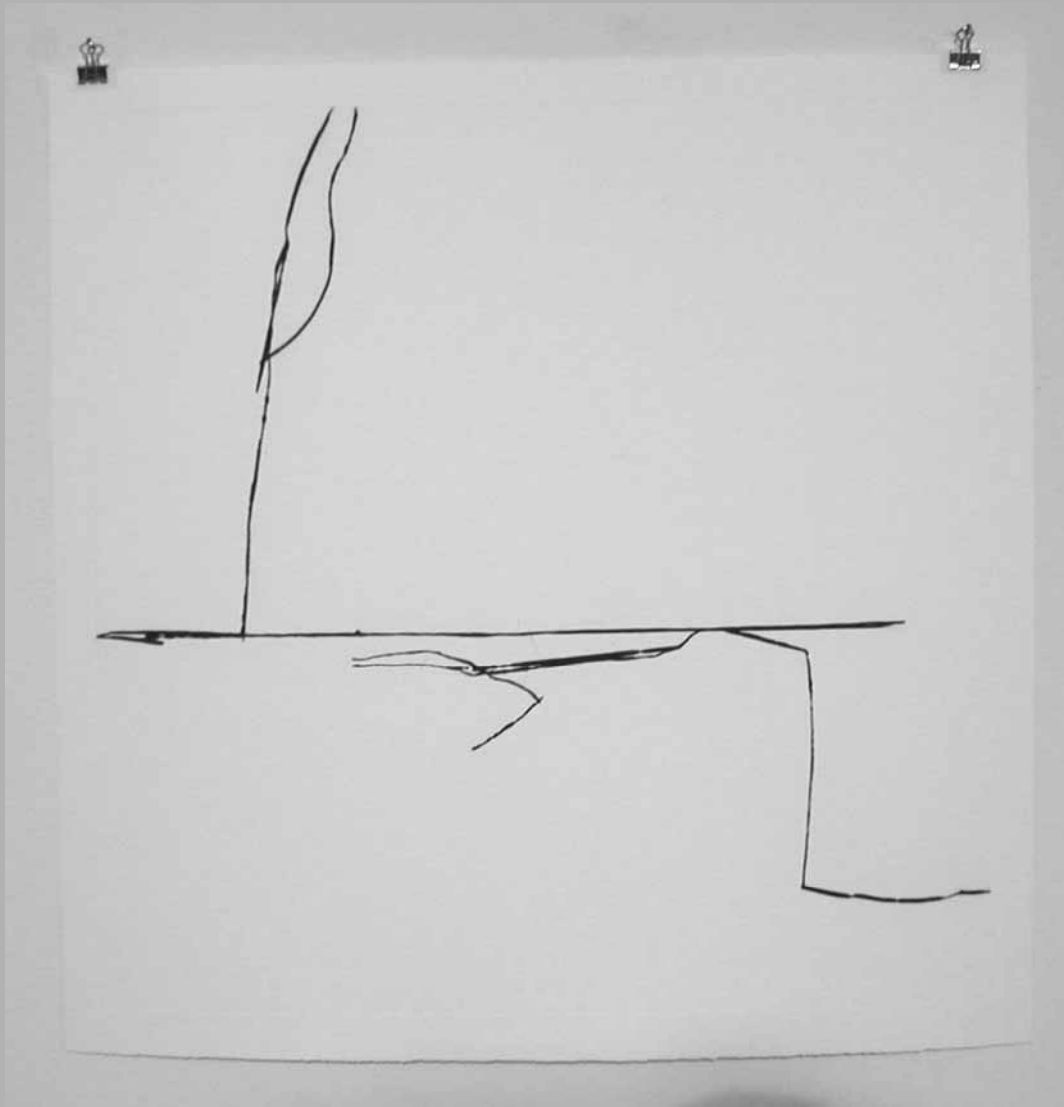

# Heiner Blumenthal

„if“

Bilder, Papierarbeiten, Fotos

O.T. (Nr.5.06), 2006  
190 x 185 cm  
Harzfarbe auf Baumwolle

O.T. (Nr.4.06), 2006  
200 x176 cm  
Harzfarbe auf Baumwolle

O.T. ( Nr.7.06) , 2006, 145 x192 cm, Harzfarbe auf Leinen

O.T., 2006, Kaltnadelradierung auf Bütten, Auflage 12 Ex., 64 x 64 cm

O.T., 2006, Kaltnadelradierung auf Bütten, Auflage 12 Ex., 64 x 64 cm

O.T., 2006, Kaltnadelradierung auf Bütten, Auflage 12 Ex., 64 x 64 cm