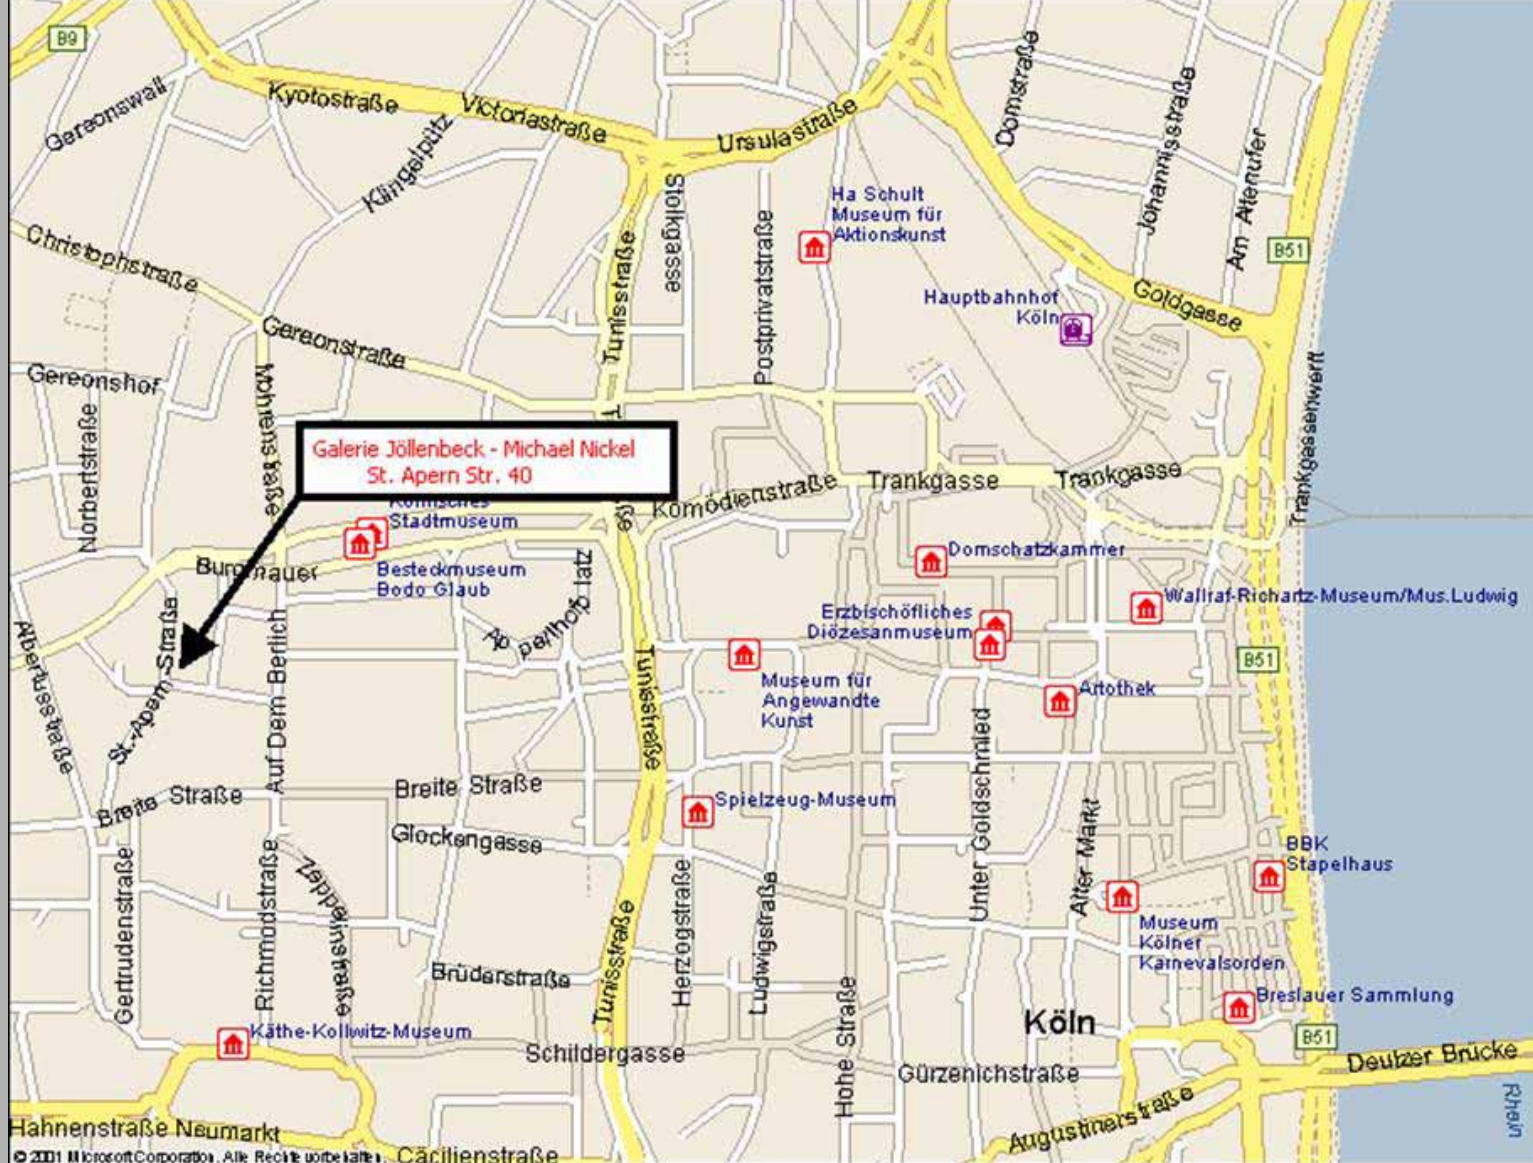

**Galerie Jöllenbeck – Michael Nickel**  
**St. Aperi-Str. 40 50667 Köln**

**Fon 0221 – 51 58 52**  
**Fax 0221 – 51 92 75**  
**Mobil 0170 284 27 34**

**Öffnungszeiten:**  
**Di – Fr 10 – 13 u. 14.30 - 18.30 u. Sa 10 – 16 Uhr**