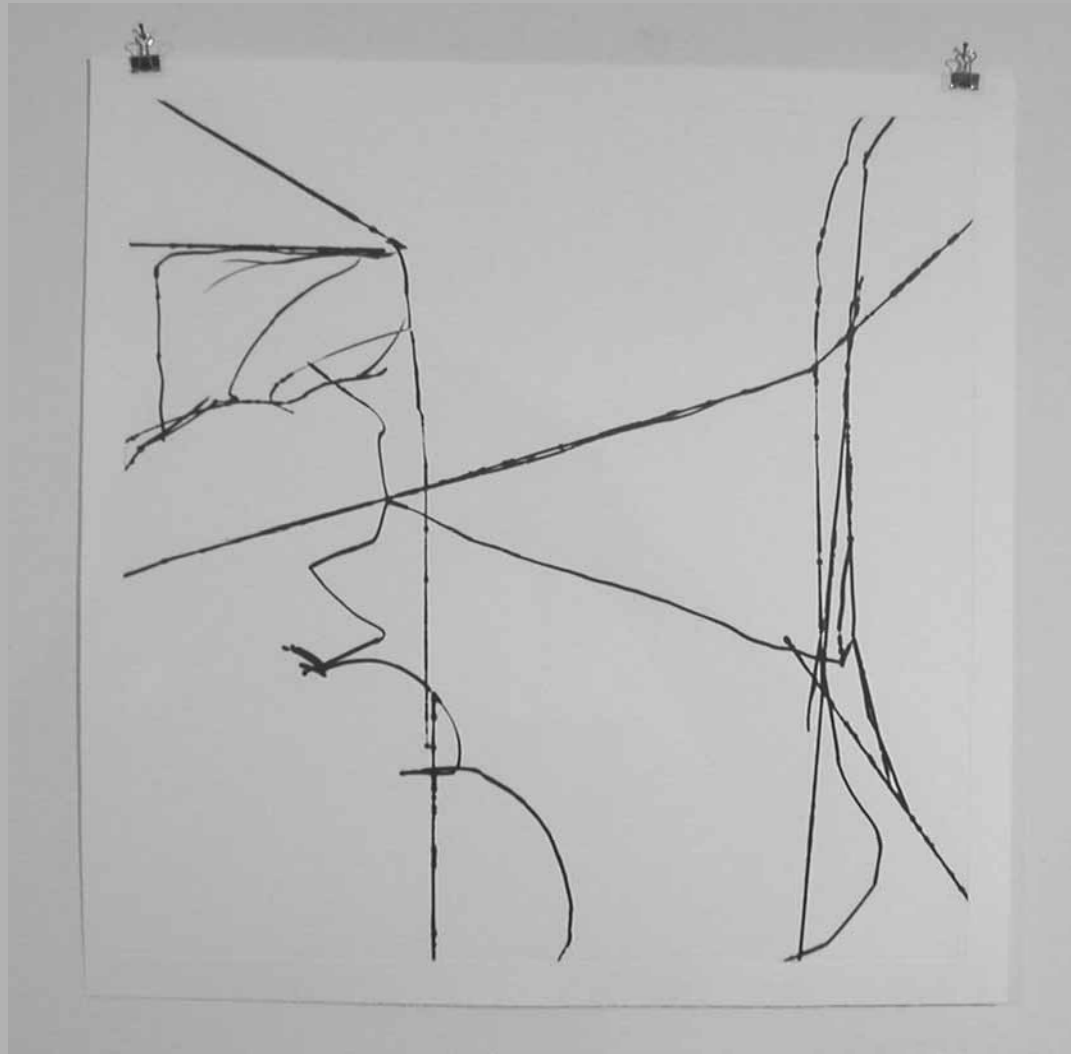

# Heiner Blumenthal

„if“

Bilder, Papierarbeiten, Fotos

O.T. (Nr.5.06), 2006  
190 x 185 cm  
Harzfarbe auf Baumwolle

O.T. (Nr.4.06), 2006  
200 x176 cm  
Harzfarbe auf Baumwolle

O.T. ( Nr.7.06) , 2006, 145 x192 cm, Harzfarbe auf Leinen

O.T., 2006, Kaltnadelradierung auf Bütten, Auflage 12 Ex., 64 x 64 cm

O.T., 2006, Kaltnadelradierung auf Bütten, Auflage 12 Ex., 64 x 64 cm

O.T., 2006, Kaltnadelradierung auf Bütten, Auflage 12 Ex., 64 x 64 cm