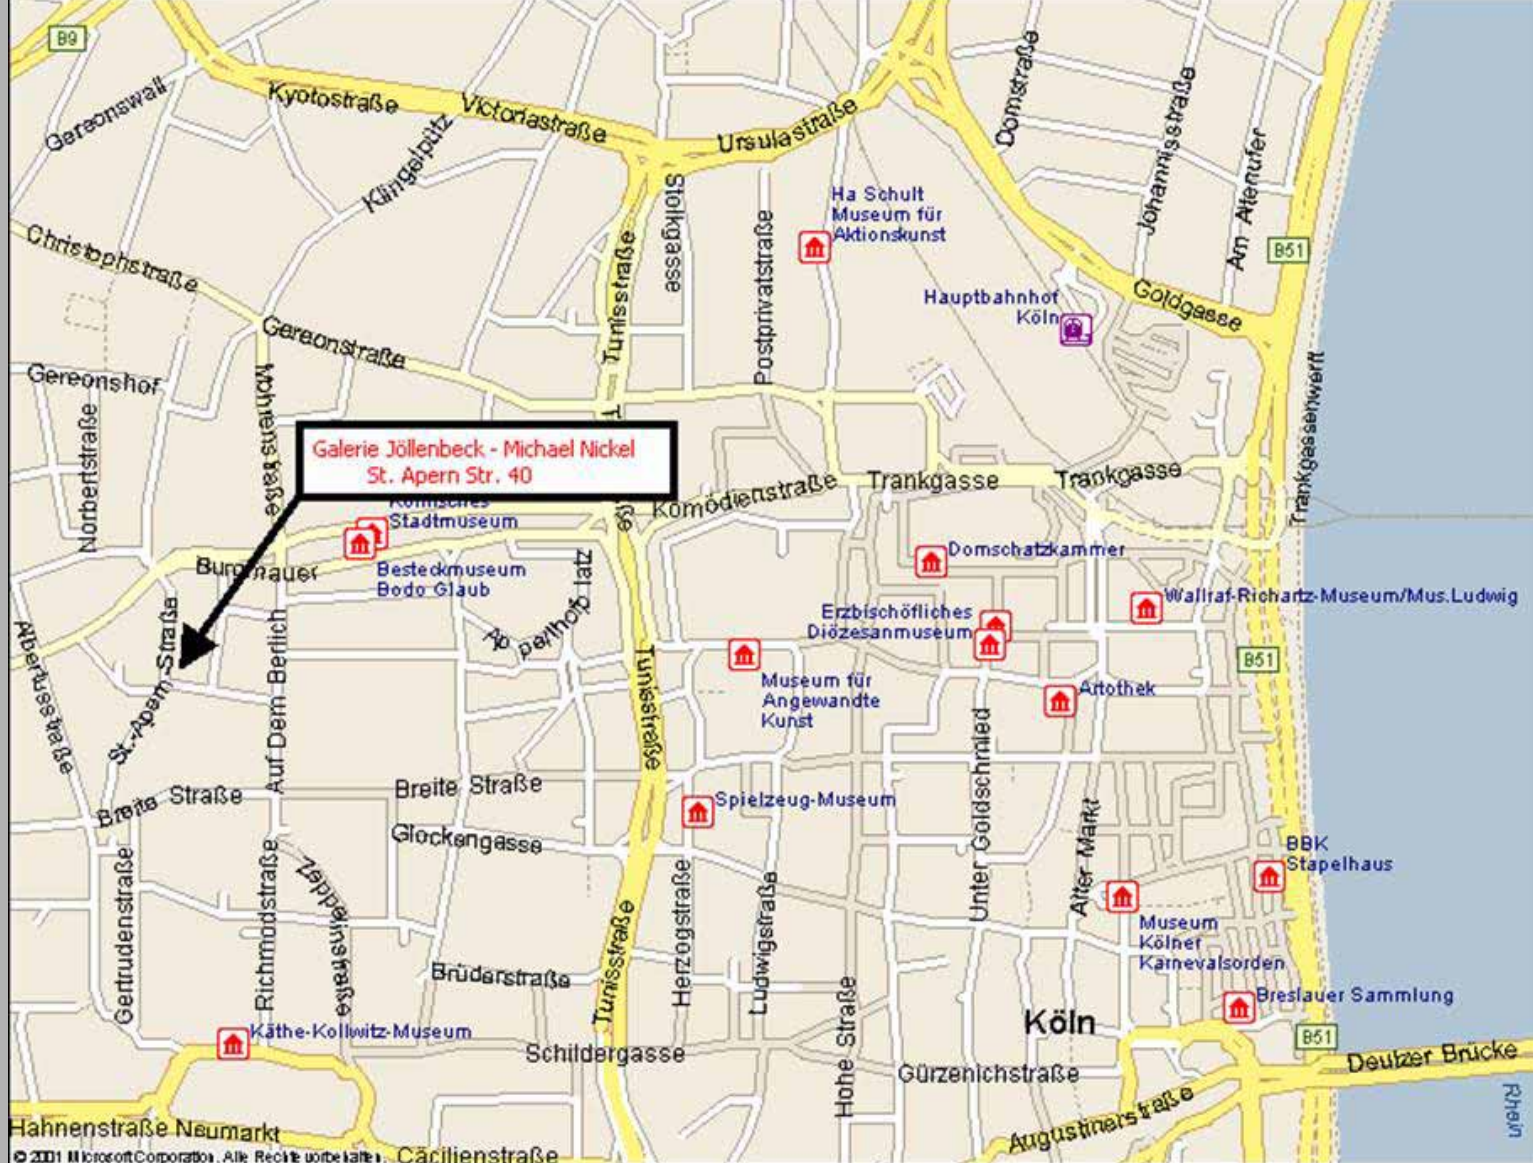

Dock Workers' Lunch Break, 1979
Tinte auf s/w-Fotos
Diptychon
je 51 x 68,5 cm

Summer Camp Boat House, 1979

Tinte auf s/w-Fotos

Diptychon

je 45 x 99 cm

Swimmers, 1979
Tinte auf s/w-Fotos
Diptychon
je 48 x 95 cm